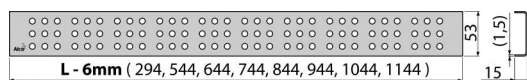

CUBE-750L

Решетка для водоотводящего желоба, нержавеющая сталь-глянец

Область применения

Для водоотводящих желобов ALCA: APZ1, APZ101, APZ1001, APZ1101, APZ4, APZ104, APZ1004, APZ1104, APZ12, APZ22, APZ2012, APZ2022

Свойства

- Материал: нержавеющая сталь AISI 304, DIN 1.4301
- Поверхность: нержавеющая сталь глянцевая

Содержание комплекта

- Крюк для демонтажа
- Пластиковые уплотнительные шпонки
- Решетка

Код заказа, Логистическая информация

Код	EAN	Вес (шт | упаковка | паллета)	Размеры (шт | упаковка)	Количество (упаковка | паллета)
CUBE-750L	8594045932355	750 MM 0,7170 | 0,0000 | 0,0000 кг	790×20×55 | – MM	1 | – шт

Гарантии	Таможенный код	Свойства
2/3 лет	73269098	EN 1253

Технические параметры

- Класс нагрузки K3 300 kg