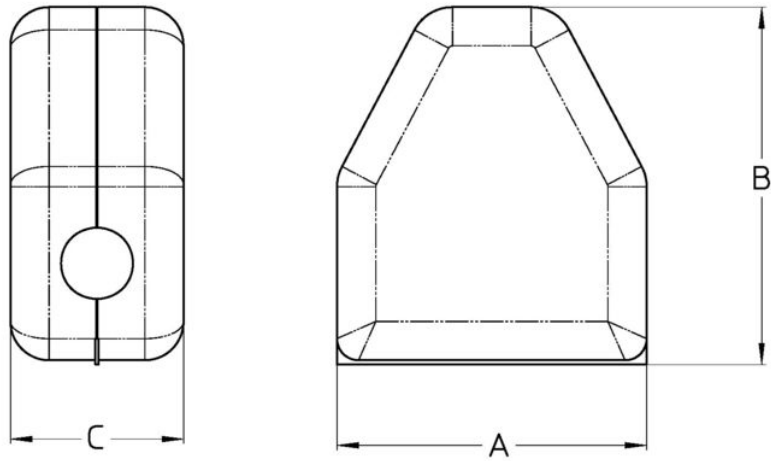

Cim 728C

ИЗОЛЯЦИОННЫЙ КОЖУХ ДЛЯ РУЧНЫХ БАЛАНСИРОВОЧНЫХ КЛАПАНОВ 787

Данное изделие было произведено согласно требованиям стандарта менеджмента качества ISO 9001. Благодаря превосходным механическим, теплофизическим и акустическим характеристикам может быть использовано в широком спектре областей.

Гарантия 5 лет.

Выполнен из вспененного полиэтилена. Плотность наружного слоя 80 кг/м³, внутреннего - 30 кг/м³.

Рабочая температура: от -60°C до +90°C

РАЗМЕРЫ

DN	1/2"	3/4"	1"	1"1/4	1"1/2	2"
Grms.	60	60	55	90	100	125
A	144	144	144	176	176	191
B	156	158	164	191	191	191
C	79	79	82	82	91	108