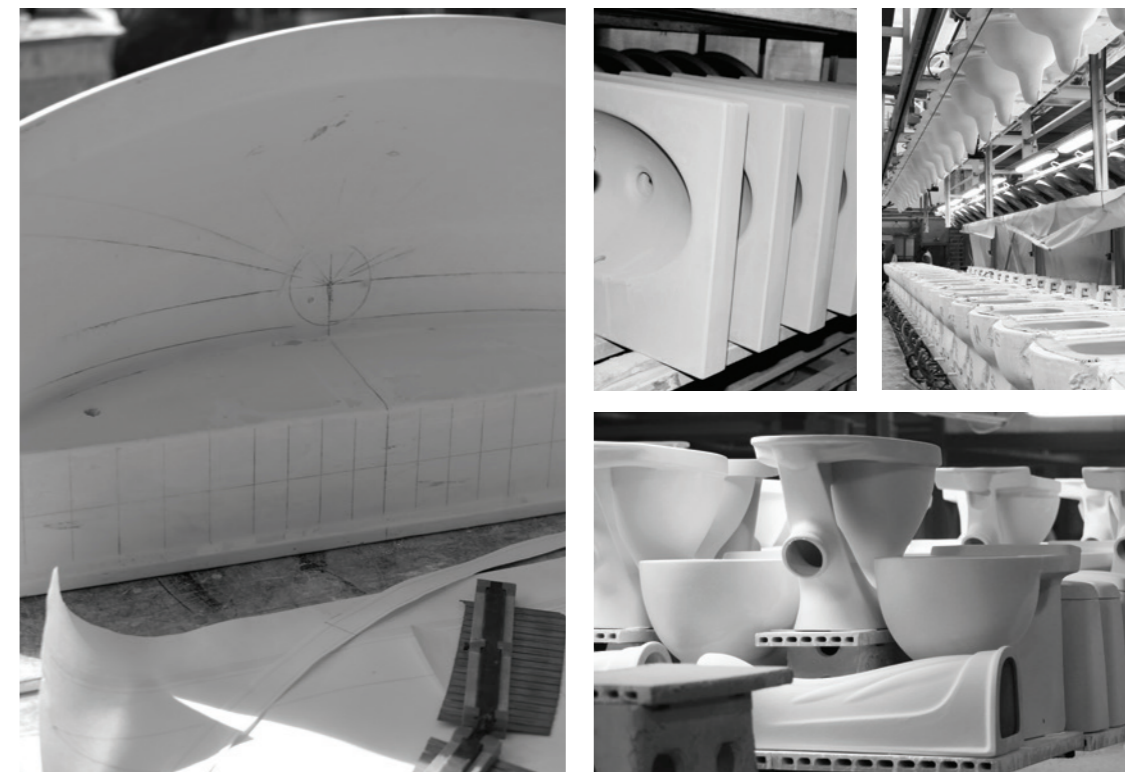

ПИССУАРЫ

SANITA LUXE

SANITA LUXE

— российский бренд качественной
и эстетичной сантехники.

Уже более 80 лет завод "Самарский Стройфарфор" предлагает потребителям и профессионалам качественную, эстетичную и доступную сантехнику бренда SANITA LUXE. Бренд имеет надежную репутацию на российском рынке и прочные позиции на рынках стран СНГ.