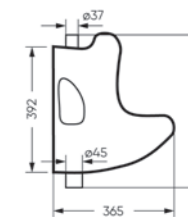

Писсуар KISS

Ш 270 Г 365 В 461 мм / Вес брутто 12.97 кг

Межосевое расстояние для монтажа
на систему инсталляции – 230 мм

Артикул: PS/Kiss/Mech/RED.G