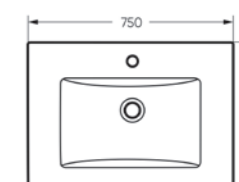

Унитаз-компакт
QUADRO

Ш 353 Г 640 В 825 мм / Вес брутто 40,8 кг

Артикул: WC.CC/Quadro/2-SlimDM/WHT.G

Унитаз-компакт с функцией биде
QUADRO

Ш 353 Г 640 В 825 мм / Вес брутто 41,96 кг

Артикул: WC.CC/Quadro/2-DM.Bidet/WHT.G

Мебельный умывальник Quadro 90

Мебельный умывальник
QUADRO 60

Ш 610 Г 471 В 164 мм / Вес брутто 16.78 кг

Артикул: WB.FN/Quadro/60-C/WHT.G

на тумбу

Мебельный умывальник
QUADRO 75

Ш 750 Г 462 В 193 мм / Вес брутто 22.47 кг

Артикул: WB.FN/Quadro/75-C/WHT.G

на тумбу

Мебельный умывальник
QUADRO 90

Ш 900 Г 475 В 189 мм / Вес брутто 19.53 кг

Артикул: WB.FN/Quadro/90-C/WHT.G

на тумбу

Мебельный умывальник Quadro 75

Мебельный умывальник Quadro 60