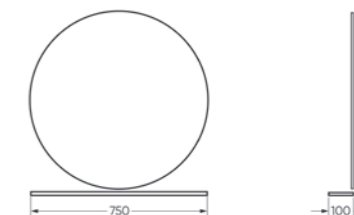

**Зеркало
75 с полкой
Тумба напольная под умывальник
Quadro 75 нельсон**

Зеркало Ш 750 Г 100 В 750 мм / Вес нетто: 3 кг
Артикул: QDRSLMR75208F1

Тумба Ш 740 Г 460 В 820 мм / Вес нетто: 34 кг
Артикул: QDRSLCW75202F1

Подходит для умывальников:
Quadro 75