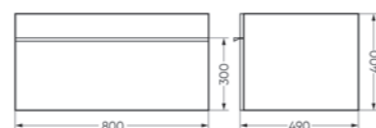

**Мебельный комплект
STAR80 Дуб сонома**

Зеркало Ш 800 Г 120 В 700 мм / Вес нетто: 13 кг
Артикул: QDRSLMR60208W1

Тумба Ш 800 Г 490 В 400 мм / Вес нетто: 28 кг
Артикул: QDRSLCW60201W1