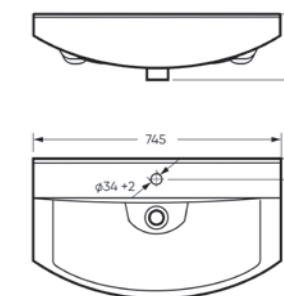

Мебельный умывальник
BEST 75

Ш 745 Г 430 В 202 мм / Вес брутто 22 кг

Артикул: WB.FN/Best/75-C/WHT.G

на тумбу