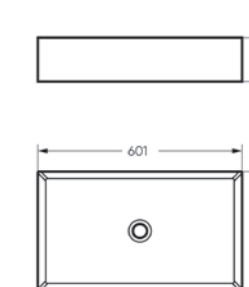

Накладной умывальник
NOVEL SLIM 60

Ш 601 Г 349 В 112 мм / Вес брутто 11.73 кг

Артикул: WB.CT/Novel/60-N.Slim/WHT.G

NEW
PRODUCT