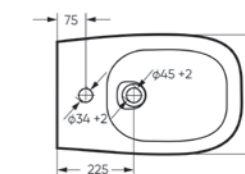

тонкое сиденье

Размеры можно посмотреть
на сайте sanitaluxe.ru

Биде
INFINITY

Ш 368 Г 555 В 431 мм / Вес брутто 30.93 кг

Артикул: BD.FS/Infinity/C/WHT.G

Биде Infinity | Унитаз-компакт Infinity Rimless | Накладной умывальник Infinity Slim | Тумба подвесная Infinity 100-20 бетон
Керамогранит keranova.ru

Унитаз-компакт
INFINITY

Ш 360 Г 640 В 820 мм / Вес брутто 53,05 кг

Артикул: WC.CC/Infinity/2-DM/WHT.G

Унитаз-компакт
INFINITY RIMLESS

Ш 360 Г 640 В 820 мм / Вес брутто 51,32 кг

Артикул: WC.CC/Infinity/2-SlimDM.Rim/WHT.G