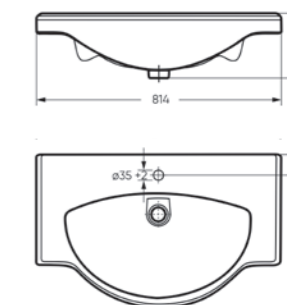

Умывальник на пьедестале CLASSIC

Умывальник Ш 645 Г 485 В 205 мм / Вес брутто 16.1 кг
Пьедестал Ш 186 Г 168 В 690 мм / Вес брутто 9.16 кг

Артикул на умывальник: WB.PD/Classic/65-N/WHT.G
Артикул на пьедестал: PD.FS/Classic/N/WHT.G

на пьедестале

Мебельный умывальник CLASSIC 80

Ш 814 Г 525 В 210 мм / Вес брутто 23.84 кг

Артикул: WB.FN/Classic/80-C/WHT.G

на тумбу

Мебельный умывальник CLASSIC 90

Ш 890 Г 460 В 213 мм / Вес брутто 24.24 кг