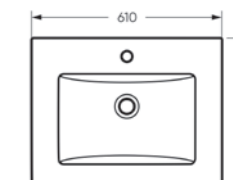

Унитаз-компакт
QUADRO

Ш 353 Г 640 В 825 мм / Вес брутто 40,8 кг

Артикул: WC.CC/Quadro/2-SlimDM/WHT.G

Унитаз-компакт с функцией биде
QUADRO

Ш 353 Г 640 В 825 мм / Вес брутто 41,96 кг

Артикул: WC.CC/Quadro/2-DM.Bidet/WHT.G

Мебельный умывальник Quadro 90

Мебельный умывальник
QUADRO 60

Ш 610 Г 471 В 164 мм / Вес брутто 16.78 кг

Артикул: WB.FN/Quadro/60-C/WHT.G

на тумбу

Мебельный умывальник
QUADRO 75

Ш 750 Г 462 В 193 мм / Вес брутто 22.47 кг