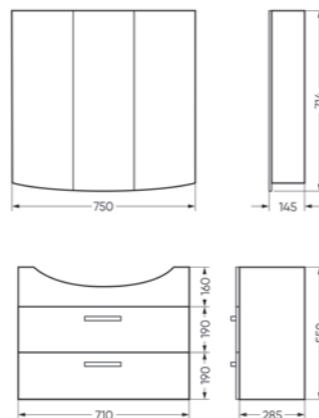

**Мебельный комплект подвесной
BEST 75 дуб сонома**

Зеркало Ш 750 Г 145 В 714 мм / Вес нетто: 25 кг
Артикул: BSTSLMR75199W1

Тумба Ш 710 Г 285 В 550 мм / Вес нетто: 23 кг
Артикул: BSTSLCW75192W1