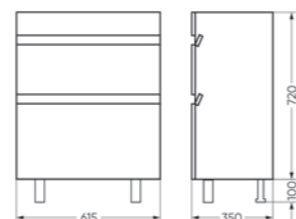

**Мебельный комплект
Фреш 65 белый/лен
Зеркало 65 белый/лен**

Зеркало Ш 650 В 700 мм / Вес нетто: 12 кг
Артикул: INFSLMR65017W1

Тумба Ш 615 Г 350 В 820 мм / Вес нетто: 30 кг
Артикул: INFSLCW65012F1