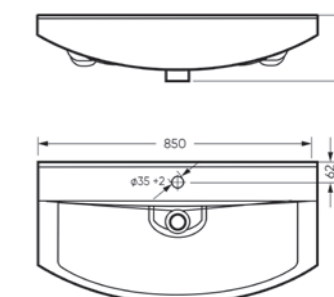

Артикул: WB.FN/Best/65-C/WHT.G

на тумбу

Мебельный умывальник
BEST 75

Ш 745 Г 430 В 202 мм / Вес брутто 22 кг

Артикул: WB.FN/Best/75-C/WHT.G

на тумбу

Мебельный умывальник
BEST 85

Ш 850 Г 433 В 194 мм / Вес брутто 22.83 кг