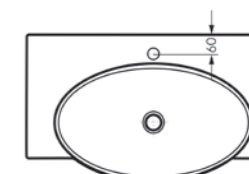

**Накладной умывальник
INFINITY 60**

Ш 598 Г 367 В 122 мм / Вес брутто 11.53 кг

Возможные варианты цвета под заказ.
Матовая глазурь.

Артикул: WB.CT/Infinity/60-N/WHT.G

на тумбу

на столешницу

**Мебельный умывальник
INFINITY 65**

Ш 656 Г 445 В 142 мм / Вес брутто 16.80 кг

Артикул: WB.FN/Infinity/65-C/WHT.G

на кронштейны

на тумбу

**Мебельный умывальник
INFINITY 76**

Ш 760 Г 450 В 112 мм / Вес брутто 18.43 кг

Артикул: WB.FN/Infinity/76-C/WHT.G

на кронштейны

на тумбу