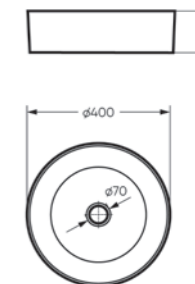

Артикул: WB.СТ/Best/40-N.Slim/WHT.G

на столешницу

на тумбу
для накладных
умывальников