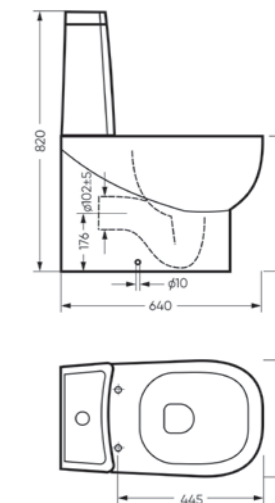

Унитаз-компакт
INFINITY

Ш 360 Г 640 В 820 мм / Вес брутто 53,05 кг

Артикул: WC.CC/Infinity/2-DM/WHT.G

Унитаз-компакт
INFINITY RIMLESS

Ш 360 Г 640 В 820 мм / Вес брутто 51,32 кг

Артикул: WC.CC/Infinity/2-SlimDM.Rim/WHT.G

Унитаз-компакт
INFINITY MONO

Ш 360 Г 635 В 842 мм / Вес брутто 53,46 кг

Артикул: WC.CC/Infinity/2-DM.Mono/WHT.G