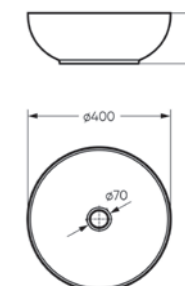

**Накладной умывальник
ART SLIM**

Ш 400 Г 400 В 147 мм / Вес брутто 8.23 кг

Артикул: WB.CT/Art/40-N.Slim/WHT.G

на столешницу
на тумбу
для накладных
умывальников

**Накладной умывальник
ART CUT**

Ш 400 Г 400 В 159 мм / Вес брутто 7.43 кг

Артикул: WB.CT/Art/40-N.Cut/WHT.G

на столешницу
на тумбу
для накладных
умывальников

**Врезной умывальник
ART INSIDE**

Ш 427 Г 427 В 150 мм / Вес брутто 6.88 кг

Артикул: WB.IN/Art/43-C/WHT.G

врезной