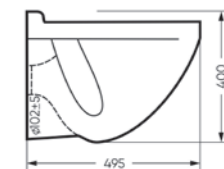

Подвесной унитаз ATTICA

Ш 345 Г 495 В 400 мм / Вес брутто 17,80 кг

Межосевое расстояние для монтажа на систему инсталляции – 230 мм

Варианты цвета сиденья под заказ

Артикул: WC.WH/Attica/DM/WHT.G