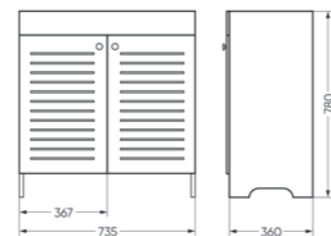

**Мебельный комплект
Инфинити 76 венге**

Зеркало Ш 760 Г 145 В 800 мм / Вес нетто: 27 кг
Артикул: ZINF76

Тумба Ш 735 Г 360 В 780 мм / Вес нетто: 25 кг
Артикул: TINF76