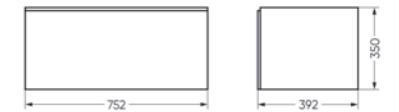

Тумба подвесная
NOVEL 80 ВЕЛЮР

Ш 752 Г 392 В 350 мм / Вес нетто: 18 кг
Артикул: NVLSLCW80232W1

Подходит для умывальников:
Novel 80