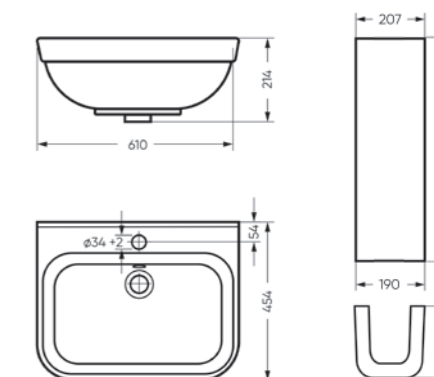

Пьедестальный умывальник
NEXT

Умывальник Ш 610 Г 454 В 214 мм / Вес брутто 17.38 кг
Пьедестал Ш 207 Г 188 В 697 мм / Вес брутто 12.48 кг

Артикул на умывальник: PD.FS/Next/N/WHT.G
Артикул на пьедестал: WB.PD/Next/60-C/WHT.G