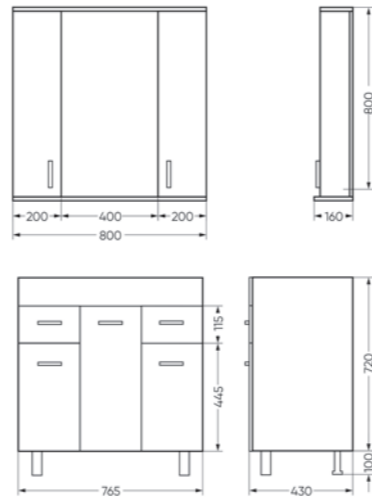

**Мебельный комплект
FEST 80**

Зеркало Ш 800 Г 160 В 800 мм / Вес нетто: 26 кг
Артикул: ZFST80

Тумба Ш 765 Г 430 В 820 мм / Вес нетто: 34 кг
Артикул: TFST80