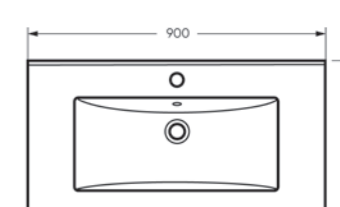

Мебельный умывальник Quadro 90

Мебельный умывальник
QUADRO 60

Ш 610 Г 471 В 164 мм / Вес брутто 16.78 кг

Артикул: WB.FN/Quadro/60-C/WHT.G

на тумбу

Мебельный умывальник
QUADRO 75

Ш 750 Г 462 В 193 мм / Вес брутто 22.47 кг

Артикул: WB.FN/Quadro/75-C/WHT.G

на тумбу

Мебельный умывальник
QUADRO 90

Ш 900 Г 475 В 189 мм / Вес брутто 19.53 кг

Артикул: WB.FN/Quadro/90-C/WHT.G

на тумбу

Мебельный умывальник Quadro 75

Мебельный умывальник Quadro 60