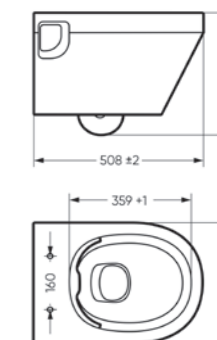

Ш 360 Г 508 В 374 мм / Вес брутто 22.57 кг

 Межосевое расстояние для монтажа на систему инсталляции – 180 мм

Артикул: WC.WH/Novel/SlimDM.Rim/WHT.G

NEW
PRODUCT

Накладной умывальник
NOVEL SLIM 40

Ш 400 Г 349 В 110 мм / Вес брутто 7.53 кг