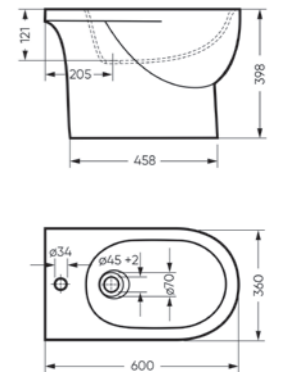

Ш 363 Г 507 В 377 мм / Вес брутто 22.57 кг

 Межосевое расстояние для монтажа
на систему инсталляции – 180 мм

Артикул: WC.WH/Art/SlimDM.Rim/WHT.G

-  sanita crystal
-  антистатик
-  безободковая чаша
-  микролифт
-  slip up
-  тонкое сиденье

Артикул: BD.FS/Art/C/WHT.G

Пьедестальный умывальник Art

**Пьедестальный умывальник
ART**

Умывальник Ш 495 Г 465 В 265 мм / Вес брутто 15.13 кг
Пьедестал Ш 185 Г 180 В 655 мм / Вес брутто 11.73 кг

Артикул на умывальник: WB.PD/Art/50-C/WHT.G
Артикул на пьедестал: PD.FS/Art/N/WHT.G