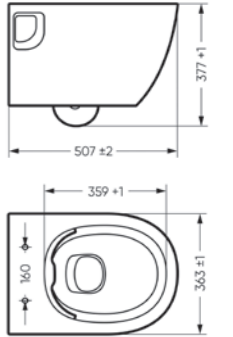

Унитаз подвесной
ART RIMLESS SLIM

Ш 363 Г 507 В 377 мм / Вес брутто 22.57 кг

Межосевое расстояние для монтажа
на систему инсталляции – 180 мм

Артикул: WC.WH/Art/SlimDM.Rim/WHT.G

- sanita crystal
- антистатик
- безободковая чаша
- микролифт
- slip up
- тонкое сиденье

NEW
PRODUCT