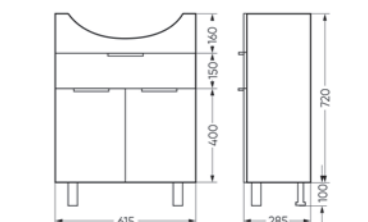

**Мебельный комплект
BEST 65-30 Бетон**

Зеркало Ш 650 Г 145 В 700 мм / Вес нетто: 22 кг
Артикул: BSTSLMR65239W1

Тумба Ш 615 Г 285 В 820 мм / Вес нетто: 23 кг
Артикул: BSTSLCW65239F1