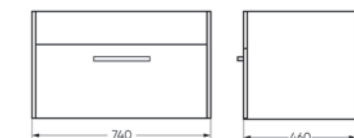

**Зеркало
75 с полкой
Тумба подвесная под умывальник
Quadro 75 нельсон**

Зеркало Ш 750 Г 100 В 750 мм / Вес нетто: 3 кг
Артикул: QDRSLMR75208F1

Тумба Ш 740 Г 460 В 430 мм / Вес нетто: 27 кг
Артикул: QDRNPSCW75212W1

Подходит для умывальников:
Quadro 75