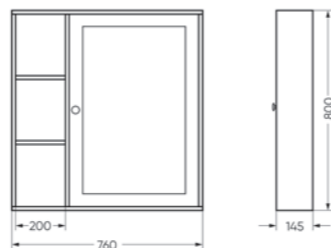

**Мебельный комплект
Инфинити 76 венге**

Зеркало Ш 760 Г 145 В 800 мм / Вес нетто: 27 кг
Артикул: ZINF76

Тумба Ш 735 Г 360 В 780 мм / Вес нетто: 25 кг
Артикул: TINF76