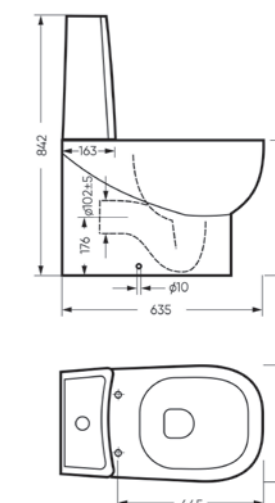

Унитаз-компакт
INFINITY

Ш 360 Г 640 В 820 мм / Вес брутто 53,05 кг

Артикул: WC.CC/Infinity/2-DM/WHT.G

Унитаз-компакт
INFINITY RIMLESS

Ш 360 Г 640 В 820 мм / Вес брутто 51,32 кг

Артикул: WC.CC/Infinity/2-SlimDM.Rim/WHT.G

Унитаз-компакт
INFINITY MONO

Ш 360 Г 635 В 842 мм / Вес брутто 53,46 кг

Артикул: WC.CC/Infinity/2-DM.Mono/WHT.G