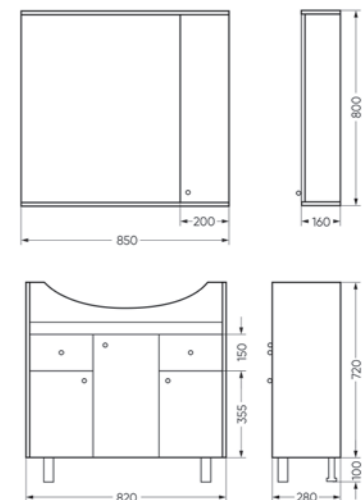

**Мебельный комплект
BEST 85**

Зеркало Ш 850 Г 160 В 800 мм / Вес нетто: 26 кг
Артикул: BSTSLMR85199W1

Тумба Ш 820 Г 280 В 820 мм / Вес нетто: 29 кг
Артикул: BSTSLCW851911F1