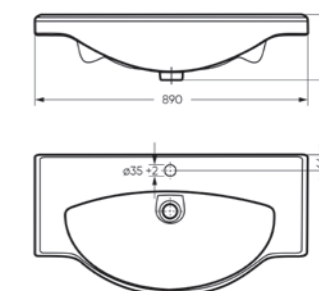

Мебельный умывальник CLASSIC 90

Ш 890 Г 460 В 213 мм / Вес брутто 24.24 кг

Артикул: WB.FN/Classic/90-C/WHT.G

на тумбу

Унитаз-компакт Classic | Керамогранит kerranova.ru