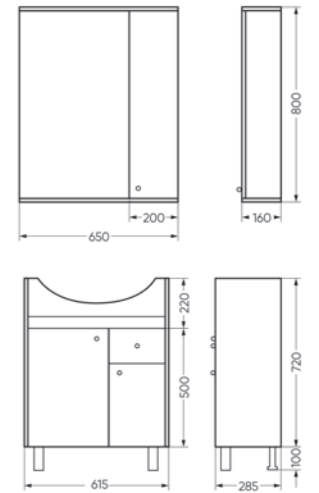

**Мебельный комплект
BEST 65**

Зеркало Ш 650 Г 160 В 800 мм / Вес нетто: 19 кг
Артикул: BSTSLMR65199W1

Тумба Ш 615 Г 285 В 820 мм / Вес нетто: 22 кг
Артикул: BSTSLCW651912F1