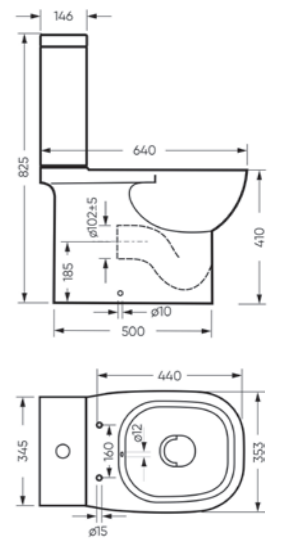

Унитаз-компакт
QUADRO

Ш 353 Г 640 В 825 мм / Вес брутто 40,8 кг

Артикул: WC.CC/Quadro/2-SlimDM/WHT.G

Унитаз-компакт с функцией биде
QUADRO

Ш 353 Г 640 В 825 мм / Вес брутто 41,96 кг

Артикул: WC.CC/Quadro/2-DM.Bidet/WHT.G

Мебельный умывальник Quadro 90

Мебельный умывальник
QUADRO 60

Ш 610 Г 471 В 164 мм / Вес брутто 16.78 кг

Артикул: WB.FN/Quadro/60-C/WHT.G

на тумбу

Мебельный умывальник
QUADRO 75

Ш 750 Г 462 В 193 мм / Вес брутто 22.47 кг