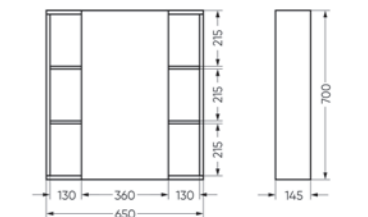

**Мебельный комплект
BEST 65-30 Бетон**

Зеркало Ш 650 Г 145 В 700 мм / Вес нетто: 22 кг
Артикул: BSTSLMR65239W1

Тумба Ш 615 Г 285 В 820 мм / Вес нетто: 23 кг
Артикул: BSTSLCW65239F1