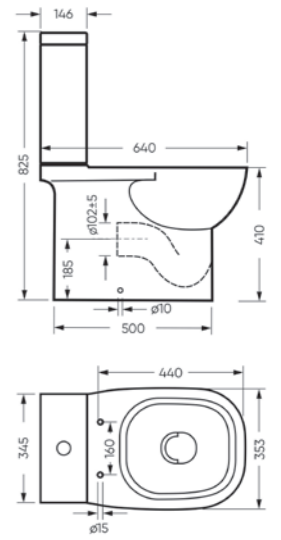

Артикул: WC.CC/Quadro/2-SlimDM/WHT.G