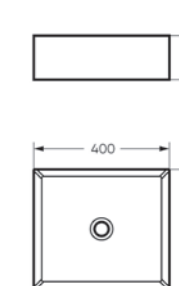

Накладной умывальник
NOVEL SLIM 40

Ш 400 Г 349 В 110 мм / Вес брутто 7.53 кг

Артикул: WB.CT/Novel/40-N.Slim/WHT.G

NEW
PRODUCT

Накладной умывальник Novel Slim 60 | Тумба подвесная Home 70 | Керамогранит kerranova.ru