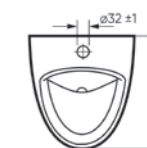

Коллекция

Long

Вытянутые формы и плавные линии

Вытянутые формы и плавные линии позволяют писсуару LONG деликатно вписываться в любой современный интерьер, делают его элегантным элементом коммерческих или индивидуальных туалетных комнат.

В коллекции представлены механическая и сенсорная модели.

Писсуар механический LONG

Ш 315 Г 350 В 582 мм / Вес брутто 16.10 кг

Межосевое расстояние для монтажа на систему инсталляции – 290 мм

Артикул: PS/Long/Mech/WHT.G

МЕХАНИЧЕСКИЙ

Писсуар сенсорный LONG

Ш 315 Г 350 В 582 мм / Вес брутто 16.10 кг

Межосевое расстояние для монтажа на систему инсталляции – 290 мм

Артикул: PS/Long/Sens/WHT.G

сенсорный