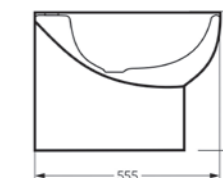

тонкое сиденье

Размеры можно посмотреть
на сайте sanitaluxe.ru

Биде
INFINITY

Ш 368 Г 555 В 431 мм / Вес брутто 30.93 кг

Артикул: BD.FS/Infinity/C/WHT.G

Биде Infinity | Унитаз-компакт Infinity Rimless | Накладной умывальник Infinity Slim | Тумба подвесная Infinity 100-20 бетон
Керамогранит keranova.ru