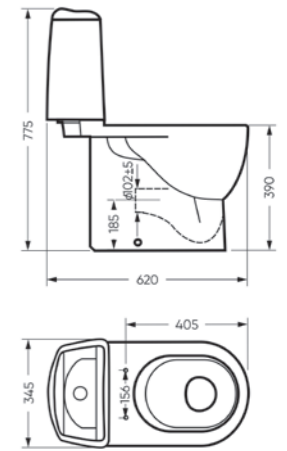

**Унитаз-компакт
BEST**

Ш 345 Г 620 В 775 мм / Вес брутто 37.10 кг

Возможные варианты цвета крышки бачка и сиденья под заказ

Артикул: WC.CC/Best/2-DM/WHT.G

**Унитаз подвесной
BEST**

Ш 346 Г 495 В 386 мм / Вес брутто 16.97 кг

Межосевое расстояние для монтажа на систему инсталляции – 230 мм

Артикул: WC.WH/Best/DM/WHT.G

**Умывальник
BEST**

Умывальник Ш 555 Г 445 В 175 мм / Вес брутто 14.81 кг
Полупьедестал Ш 195 Г 310 В 325 мм / Вес брутто 7.78 кг

Возможные варианты цвета полупьедестала под заказ

Артикул на умывальник: WB.PD/Best/55-C/WHT.G

Артикул на полупьедестал белый: PD.WH/Best/N/WHT.G