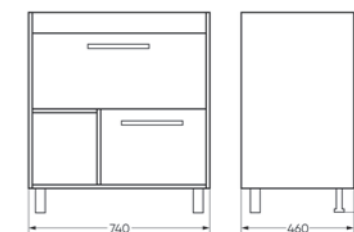

**Зеркало
75 с полкой
Тумба напольная под умывальник
Quadro 75 нельсон**

Зеркало Ш 750 Г 100 В 750 мм / Вес нетто: 3 кг
Артикул: QDRSLMR75208F1

Тумба Ш 740 Г 460 В 820 мм / Вес нетто: 34 кг
Артикул: QDRSLCW75202F1

Подходит для умывальников:
Quadro 75