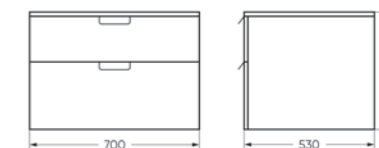

Тумба подвесная
HOME LINE 70 ОКЕАНИЯ

Ш 700 Г 530 В 480 мм / Вес нетто: 28 кг
Артикул: HMLSLCW70222W1

Подходит для умывальников:
Infinity 60 | Infinity Slim | Novel Slim 40
Novel Slim 60 | Line 55 | Art Cut | Art Slim
Best Slim | Novel Slim 40 | Love Is