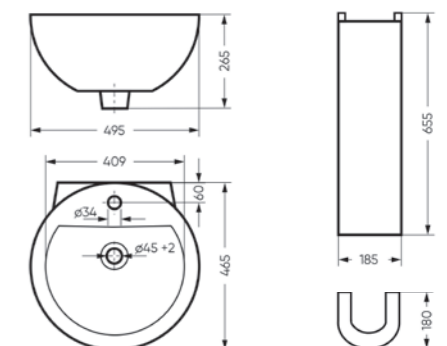

Артикул: BD.FS/Art/C/WHT.G

Пьедестальный умывальник Art

**Пьедестальный умывальник
ART**

Умывальник Ш 495 Г 465 В 265 мм / Вес брутто 15.13 кг
Пьедестал Ш 185 Г 180 В 655 мм / Вес брутто 11.73 кг

Артикул на умывальник: WB.PD/Art/50-C/WHT.G
Артикул на пьедестал: PD.FS/Art/N/WHT.G