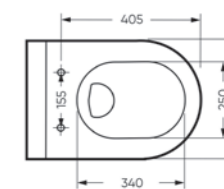

Подвесной унитаз ATTICA

Ш 345 Г 495 В 400 мм / Вес брутто 17,80 кг

Межосевое расстояние для монтажа на систему инсталляции – 230 мм

Варианты цвета сиденья под заказ

Артикул: WC.WH/Attica/DM/WHT.G