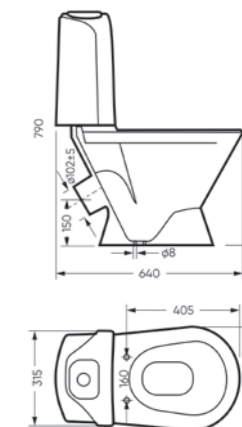

Умывальник на пьедестале CLASSIC

Умывальник Ш 645 Г 485 В 205 мм / Вес брутто 16.1 кг
Пьедестал Ш 186 Г 168 В 690 мм / Вес брутто 9.16 кг

Артикул на умывальник: WB.PD/Classic/65-N/WHT.G
Артикул на пьедестал: PD.FS/Classic/N/WHT.G