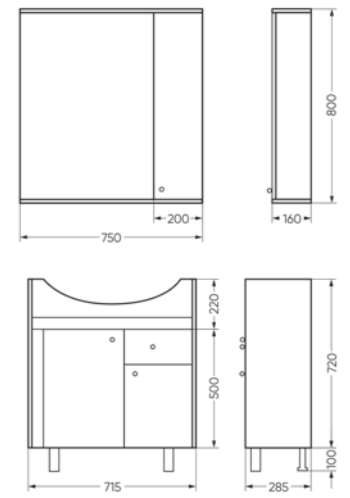

**Мебельный комплект
BEST 75**

Зеркало Ш 750 Г 160 В 800 мм / Вес нетто: 22 кг
Артикул: BSTSLMR75199W1

Тумба Ш 715 Г 285 В 820 мм / Вес нетто: 26 кг
Артикул: BSTSLCW751912F1