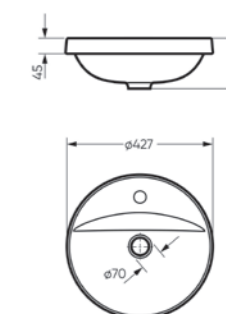

Врезной умывальник Art Inside | Керамогранит kerranova.ru

**Врезной умывальник
ART INSIDE**

Ш 427 Г 427 В 150 мм / Вес брутто 6.88 кг

Артикул: WB.IN/Art/43-C/WHT.G

врезной

Коллекция

Best

Сочетание стильного дизайна
и функциональности