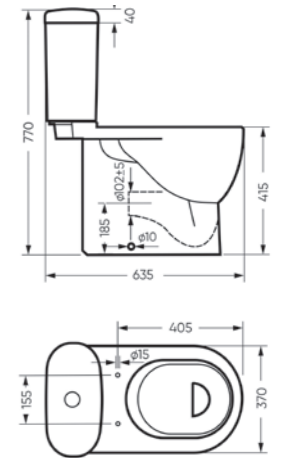

**Унитаз-компакт
ART**

Ш 370 Г 635 В 770 мм / Вес брутто 36.44 кг

Артикул: WC.CC/Art/2-DM/WHT.G

**Напольное биде
ART**

Ш 360 Г 600 В 398 мм / Вес брутто 20.77 кг

Артикул: BD.FS/Art/C/WHT.G

**Пьедестальный умывальник
ART**

Умывальник Ш 495 Г 465 В 265 мм / Вес брутто 15.13 кг
Пьедестал Ш 185 Г 180 В 655 мм / Вес брутто 11.73 кг

Артикул на умывальник: WB.PD/Art/50-C/WHT.G
Артикул на пьедестал: PD.FS/Art/N/WHT.G