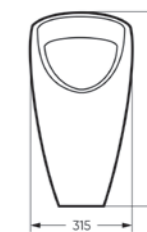

Межосевое расстояние для монтажа на систему инсталляции – 290 мм

Артикул: PS/Long/Sens/WHT.G

сенсорный

Коллекция

Love is

Бросьте вызов повседневности!

Яркая и провокационная коллекция LOVE IS включает в себя умывальник в форме сердца и писсуар. В зависимости от контекста интерьера сантехника из коллекции способная сделать пространство романтическим или, наоборот, дерзким и брутальным.