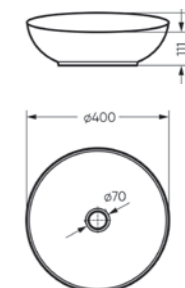

**Накладной умывальник
ART CUT**

Ш 400 Г 400 В 159 мм / Вес брутто 7.43 кг

Артикул: WB.CT/Art/40-N.Cut/WHT.G

на столешницу
на тумбу
для накладных
умывальников

Накладной умывальник Art Cut | Тумба подвесная Home Line 45