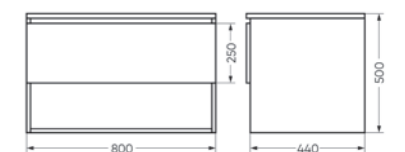

**Тумба подвесная
INFINITY 80-10 дуб**

Ш 800 Г 440 В 500 мм / Вес нетто: 34 кг
Артикул: INFSLCW80251W1

Подходит для умывальников:
Ringo | Ringo Slim | Ringo Cut | Line 55
Infinity 60 | Infinity Slim | Infinity Shelf