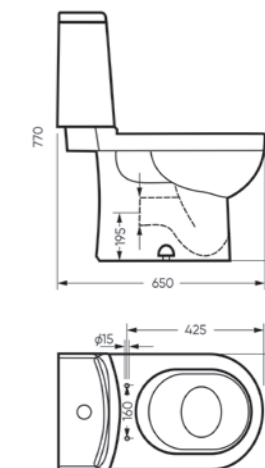

Унитаз-компакт
NEXT

Ш 345 Г 650 В 770 мм / Вес брутто 36.85 кг

Артикул Next Comfort: WC.CC/Next/2-DM/WHT.G

Артикул Next Slim: WC.CC/Next/2-SlimDM/WHT.G

Пьедестальный умывальник
NEXT

Умывальник Ш 610 Г 454 В 214 мм / Вес брутто 17.38 кг
Пьедестал Ш 207 Г 188 В 697 мм / Вес брутто 12.48 кг

Артикул на умывальник: PD.FS/Next/N/WHT.G
Артикул на пьедестал: WB.PD/Next/60-C/WHT.G

на пьедестале