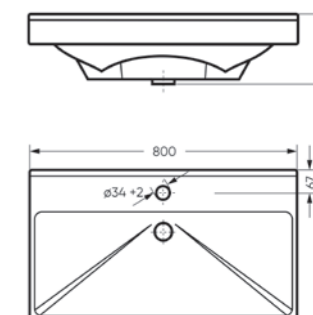

Мебельный умывальник
FEST 80

Ш 800 Г 450 В 220 мм / Вес брутто 25,75 кг

Артикул: WB.FN/Fest/80-C/WHT.G

на тумбу