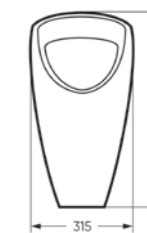

Коллекция

Long

Вытянутые формы и плавные линии

Вытянутые формы и плавные линии позволяют писсуару LONG деликатно вписываться в любой современный интерьер, делают его элегантным элементом коммерческих или индивидуальных туалетных комнат.

В коллекции представлены механическая и сенсорная модели.

Писсуар механический LONG

Ш 315 Г 350 В 582 мм / Вес брутто 16.10 кг

Межосевое расстояние для монтажа на систему инсталляции – 290 мм

Артикул: PS/Long/Mech/WHT.G

МЕХАНИЧЕСКИЙ

Писсуар сенсорный LONG

Ш 315 Г 350 В 582 мм / Вес брутто 16.10 кг

Межосевое расстояние для монтажа на систему инсталляции – 290 мм

Артикул: PS/Long/Sens/WHT.G

сенсорный