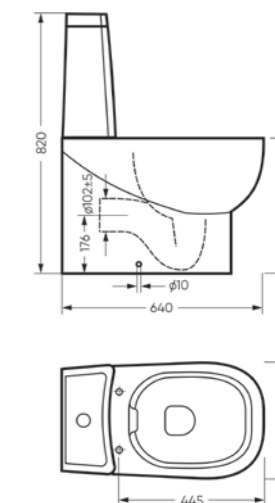

Унитаз-компакт
INFINITY

Ш 360 Г 640 В 820 мм / Вес брутто 53,05 кг

Артикул: WC.CC/Infinity/2-DM/WHT.G

Унитаз-компакт
INFINITY RIMLESS

Ш 360 Г 640 В 820 мм / Вес брутто 51,32 кг

Артикул: WC.CC/Infinity/2-SlimDM.Rim/WHT.G