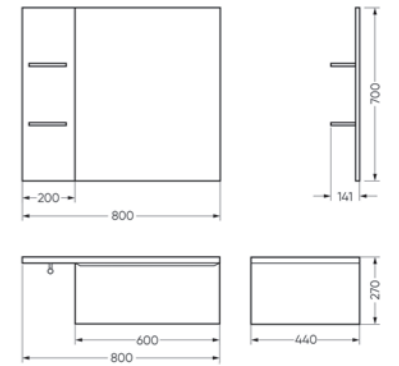

**Мебельный комплект
RINGO**

Зеркало Ш 800 Г 141 В 700 мм / Вес нетто: 14 кг
Артикул: RINGSLMR50018W1

Тумба Ш 800 Г 440 В 270 мм / Вес нетто: 24 кг
Артикул: RINGSLWB01

Подходит для умывальников:
Ringo | Ringo Slim | Ringo Cut | Infinity 60 | Line 55