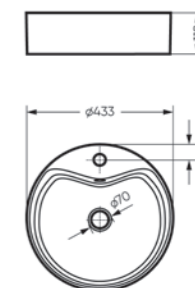

Умывальник накладной
BEST SLIM

Ш 400 Г 400 В 119 мм / Вес брутто 6.93 кг

Артикул: WB.СТ/Best/40-N.Slim/WHT.G

на столешницу

на тумбу
для накладных
умывальников

Умывальник накладной
BEST SHELF

Ш 433 Г 433 В 119 мм / Вес брутто 8.83 кг