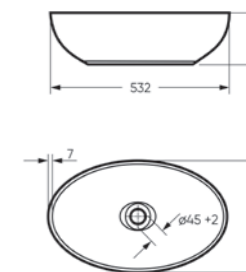

Накладной умывальник
RINGO SLIM

Ш 532 Г 333 В 152 мм / Вес брутто 9.73 кг

Возможные варианты цвета под заказ.
Матовая глазурь.

Артикул: WB.CT/Ringo/53-N.Slim/WHT.G

на столешницу на тумбу
для накладных умывальников