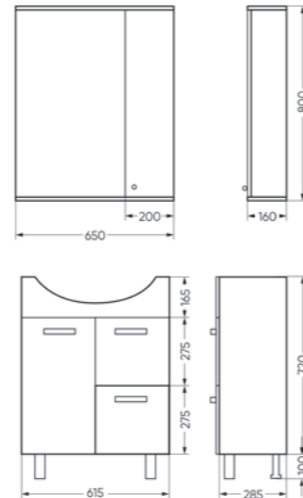

**Мебельный комплект
BEST 65 дуб сонома**

Зеркало Ш 650 Г 160 В 800 мм / Вес нетто: 23 кг
Артикул: BSTSLMR65199W1

Тумба Ш 615 Г 285 В 820 мм / Вес нетто: 23 кг
Артикул: BSTSLCW65194F1