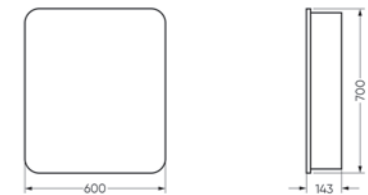

Ш 776 Г 336 В 820 мм / Вес нетто: 31 кг
 Артикул: CLSSLCW800110F1

Подходит для умывальников:
 Classic 80

**Мебельный комплект
Newline60**

Зеркало Ш 600 Г 143 В 700 мм / Вес нетто: 20 кг
 Артикул: ZNLN60

Тумба Ш 600 Г 454 В 820 мм / Вес нетто: 29 кг
 Артикул: TNLN60