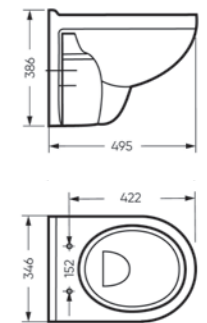

**Унитаз-компакт
BEST**

Ш 345 Г 620 В 775 мм / Вес брутто 37.10 кг

Возможные варианты цвета крышки бачка и сиденья под заказ

Артикул: WC.CC/Best/2-DM/WHT.G

**Унитаз подвесной
BEST**

Ш 346 Г 495 В 386 мм / Вес брутто 16.97 кг

Межосевое расстояние для монтажа на систему инсталляции – 230 мм

Артикул: WC.WH/Best/DM/WHT.G

**Умывальник
BEST**

Умывальник Ш 555 Г 445 В 175 мм / Вес брутто 14.81 кг
Полупьедестал Ш 195 Г 310 В 325 мм / Вес брутто 7.78 кг