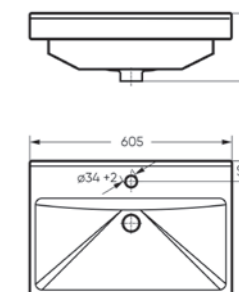

Мебельный умывальник
FEST 40

Ш 240 Г 400 В 102 мм / Вес брутто 5,53 кг

Артикул: WB.FN/Fest/40-C/WHT.G

на тумбу

Мебельный умывальник
FEST 60

Ш 605 Г 403 В 219 мм / Вес брутто 18,87 кг

Артикул: WB.FN/Fest/60-C/WHT.G