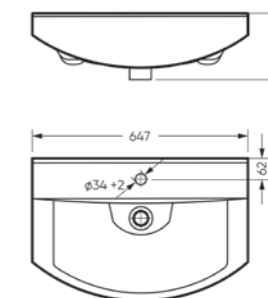

Артикул: WB.FN/Best/65-C/WHT.G

на тумбу