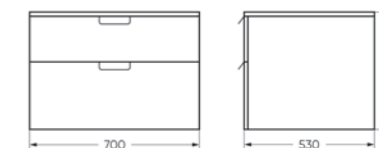

Подходит для умывальников:
Infinity 60 | Infinity Slim | Novel Slim 40
Novel Slim 60 | Line 55 | Art Cut | Art Slim
Best Slim | Novel Slim 40 | Love Is