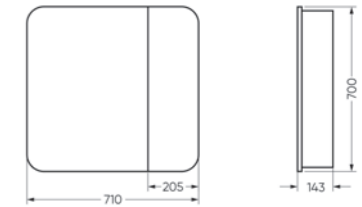

Пенал Ш 360 Г 300 В 1920 мм / Вес нетто: 40 кг
 Артикул: CLSSLPN0112F1

Подходит для умывальников:
 Classic 90

**Зеркало
Newline70**

Ш 710 Г 143 В 700 мм / Вес нетто: 22 кг
 Артикул: ZNLN60

**Тумба для умывальника
CLASSIC 80**