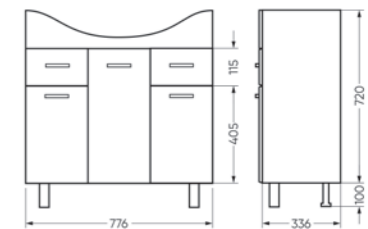

**Тумба для умывальника
CLASSIC 80**

Ш 776 Г 336 В 820 мм / Вес нетто: 31 кг
Артикул: CLSSLCW800110F1

Подходит для умывальников:
Classic 80

**Мебельный комплект
Newline60**

Зеркало Ш 600 Г 143 В 700 мм / Вес нетто: 20 кг
Артикул: ZNLN60

Тумба Ш 600 Г 454 В 820 мм / Вес нетто: 29 кг
Артикул: TNLN60