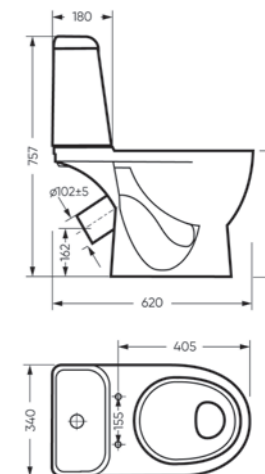

Унитаз-компакт MAX

Ш 340 Г 620 В 757 мм / Вес брутто 33.59 кг