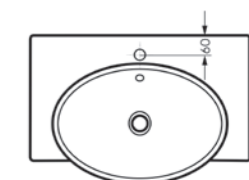

Ш 656 Г 445 В 142 мм / Вес брутто 16.80 кг

Артикул: WB.FN/Infinity/65-C/WHT.G

на кронштейны

на тумбу

Мебельный умывальник Infinity 76

Мебельный умывальник Infinity 65

**Мебельный умывальник
INFINITY 76**

Ш 760 Г 450 В 112 мм / Вес брутто 18.43 кг