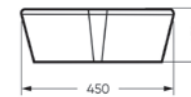

Накладной умывальник LOVE IS

Ш 450 Г 400 В 151 мм / Вес брутто 10.36 кг

Возможные варианты цвета под заказ.
Глянцевая глазурь.

Артикул: WB.CT/Lovels/45-N/WHT.G

на столешницу

на тумбу

для накладных
умывальников