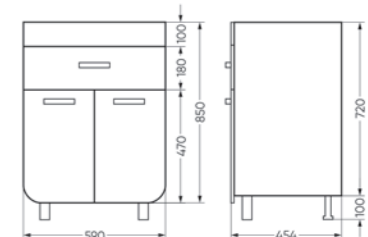

Ш 776 Г 336 В 820 мм / Вес нетто: 31 кг
 Артикул: CLSSLCW800110F1

Подходит для умывальников:
 Classic 80

**Мебельный комплект
Newline60**

Зеркало Ш 600 Г 143 В 700 мм / Вес нетто: 20 кг
 Артикул: ZNLN60

Тумба Ш 600 Г 454 В 820 мм / Вес нетто: 29 кг
 Артикул: TNLN60