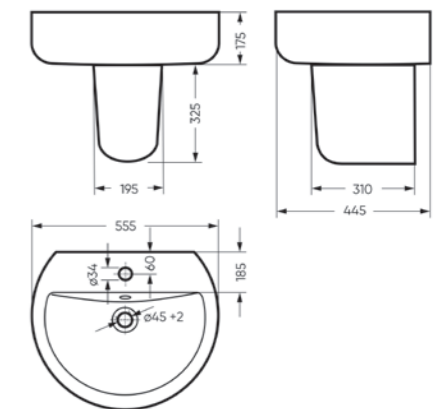

**Умывальник
BEST**

Умывальник Ш 555 Г 445 В 175 мм / Вес брутто 14.81 кг
Полупьедестал Ш 195 Г 310 В 325 мм / Вес брутто 7.78 кг

Возможные варианты цвета полупьедестала под заказ

Артикул на умывальник: WB.PD/Best/55-C/WHT.G

Артикул на полупьедестал белый: PD.WH/Best/N/WHT.G