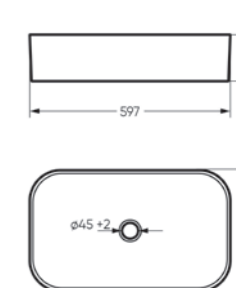

**Накладной умывальник
INFINITY 60**

Ш 598 Г 367 В 122 мм / Вес брутто 11.53 кг

Возможные варианты цвета под заказ.
Матовая глазурь.

Артикул: WB.CT/Infinity/60-N/WHT.G

на тумбу

на столешницу

**Мебельный умывальник
INFINITY 65**

Ш 656 Г 445 В 142 мм / Вес брутто 16.80 кг

Артикул: WB.FN/Infinity/65-C/WHT.G

на кронштейны

на тумбу

Мебельный умывальник Infinity 76

Мебельный умывальник Infinity 65

**Мебельный умывальник
INFINITY 76**

Ш 760 Г 450 В 112 мм / Вес брутто 18.43 кг

Артикул: WB.FN/Infinity/76-C/WHT.G

на кронштейны

на тумбу

Умывальник накладной Infinity Slim

Умывальник накладной
INFINITY SLIM

Ш 597 Г 357 В 139 мм / Вес брутто 12,43 кг

Артикул: WB.CT/Infinity/60-N.Slim/WHT.G