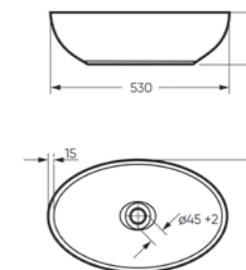

Накладной умывальник
RINGO

Ш 530 Г 335 В 155 мм / Вес брутто 10.61 кг

Возможные варианты цвета под заказ.
Глянцевая глазурь.

Артикул: WB.CT/Ringo/53-N/WHT.G

на столешницу на тумбу
для накладных умывальников