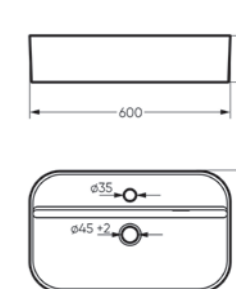

Умывальник накладной
INFINITY SHELF

Ш 600 Г 360 В 140 мм / Вес брутто 13,93 кг

Артикул: WB.CT/Infinity/60-C.Shelf/WHT.G

Умывальник накладной Infinity Shelf