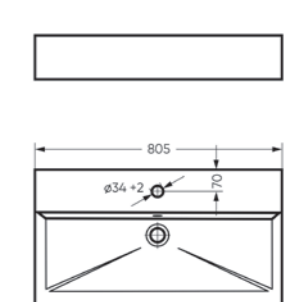

Мебельный умывальник
NOVEL 60

Ш 600 Г 420 В 160 мм / Вес брутто 16.65 кг

Артикул: WB.FN/Novel/60-C/WHT.G

на тумбу

Мебельный умывальник
NOVEL 80

Ш 805 Г 423 В 160 мм / Вес брутто 22.33 кг

Артикул: WB.FN/Novel/80-C/WHT.G